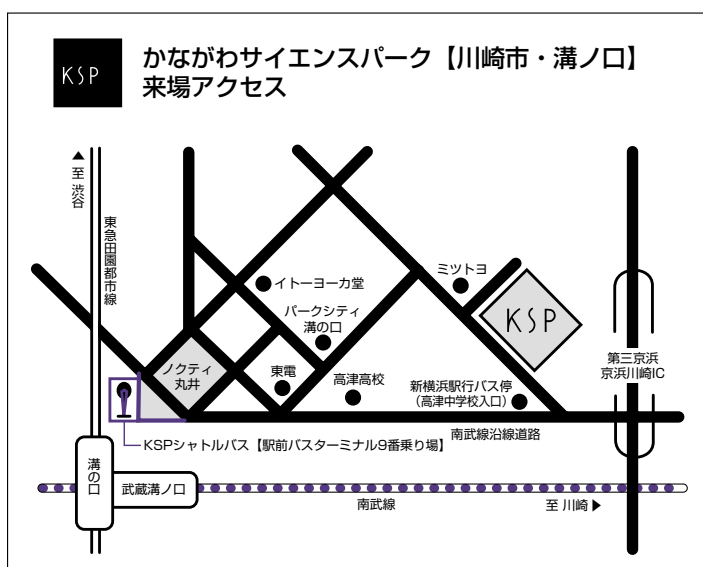

KSPホール

■1月22日(土)

- ●10:00 今村昌平監督作品「楢山節考」
- ●14:00 ショートフィルムコンペ・グランプリ作品・優秀賞作品上映
- ●16:00 審査員評論
- ●16:30 表彰式
- ●17:30 活動大写真(無声映画)上映
  弁士・佐々木亜希子
  「チャップリンの勇敢」
  「キートンの探偵学入門」

■1月23日(日)

- ●10:00 ショートフィルムコンペ受賞作品上映
- ●15:00 大江利哉監督作品「愛してナイト」
  林海象監督作品「私立探偵濱マイクシリーズ」
  ワークショップ作品「ウマの刻だいさいなん!」
- ●18:00 講演会 渡邊健太郎氏、他「ネットシネマの現状と未来」
- ●19:30 ナム・ギウン監督作品「テハンノ／女子高生」(R-15)

KSPギャラリー

1月22日(土)～26日(水)【11:00—18:00】

■ショートフィルムコンペ入賞・入選作品の上映／ナトコの写真館

■映画ポスター展示 協力【東京国立近代美術館フィルムセンター・(株)マツダ映画社・(株)映像探偵社】

■映画カタログ／資料等の展示

■電車

- ●最寄り駅
  溝の口駅(渋谷駅から東急田園都市線で約15分)
  武蔵溝ノ口駅(川崎駅からJR南武線で約20分)

●徒歩

- ●溝の口駅、武蔵溝ノ口駅から12分

●バス利用

- ●KSPまでの直行シャトルバス便(武蔵溝ノ口～KSP)が常時運行されています
  (駅前バスターミナル9番乗り場)
- ●市バス(第三京浜入口行)高津中学校入口下車徒歩3分
- ●東急バス(蟹ヶ谷行)高津中学校入口下車徒歩3分

■車等

- ●第三京浜道路
  京浜川崎インターから約3分
- ●首都高速3号線
  用賀インターから約15分
- ●東名高速道路
  川崎インターから約25分

※お車で来場の場合は有料駐車場をご利用下さい。